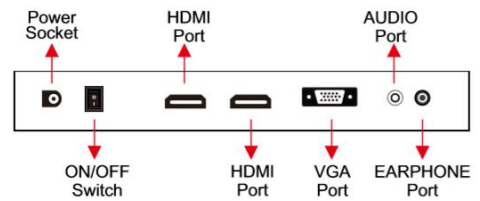

Anwendungsbereich:

- Raumbeschilderung
- POS
- Hotel
- Self-service Terminal
- Öffentliche Informationen
- Krankenhäuser / Gesundheitswesen
- Transportbereich

Key Features:

- Hochwertiges 10.1"
- Auflösung 1280 x 800
- 85/85/85/85 Sichtwinkel
- VGA/HDMI Eingänge
- 7x24h Betrieb möglich
- Standard 75x75mm VESA
- Eingebaute Lautsprecher

Multicolor Room Display 10.1"

SPEZIFIKATIONEN

DISPLAY	Model	10.1" Einbau-Screen
	Auflösung	1280 x 800
	Seitenverhältnis	16:10
	Pixel Pitch	0.1659 x 0.1659
	Betrachtungswinkel	85/85/85/85
	Kontrast	1300:1
	Helligkeit	350cd/m ²
	Antwortzeit	25ms
	Panel Grösse	216.96 x 135.60mm
	Gewicht Panel	180g

GARANTIE	2 Jahre
----------	---------

INTERFACE		2x HDMI 1x PC-RBG (VGA) 1x 3.5mm Audio input 1x 3.5mm Audio output 1x DC Input
	PC-VGA	Bis zu 1920c1080@60Hz
	HDMI	480i, 480p, 720i, 720p, 1080i, 1080p
	Switch	Power on/off