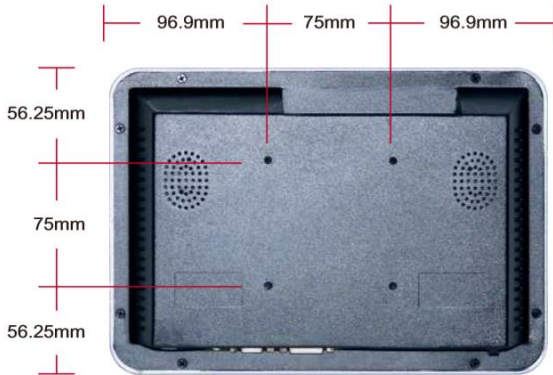

Anwendungsbereich:

- Raumbeschilderung
- POS
- Hotel
- Self-service Terminal
- Öffentliche Informationen
- Krankenhäuser / Gesundheitswesen
- Transportbereich

Key Features:

- Hochwertiges 10.1"
- Auflösung 1280 x 800
- 85/85/85/85 Sichtwinkel
- VGA/HDMI Eingänge
- 7x24h Betrieb möglich
- Standard 75x75mm VESA
- Eingebaute Lautsprecher

Multicolor Room Display 10.1"

SPEZIFIKATIONEN

DISPLAY	Model	10.1" Einbau-Screen
	Auflösung	1280 x 800
	Seitenverhältnis	16:10
	Pixel Pitch	0.1659 x 0.1659
	Betrachtungswinkel	85/85/85/85
	Kontrast	1300:1
	Helligkeit	350cd/m ²
	Antwortzeit	25ms
	Panel Grösse	216.96 x 135.60mm
	Gewicht Panel	180g

TOUCHSCREEN	optional 10 Point Capacitive
-------------	---------------------------------

MASSE	Grösse Display	268.8x43.5x187.5mm
	Gewicht Display	1.4kg
	Grösse Verpackung	430x372x325mm (10Stk.)
	Verpackungsgewicht	25kg